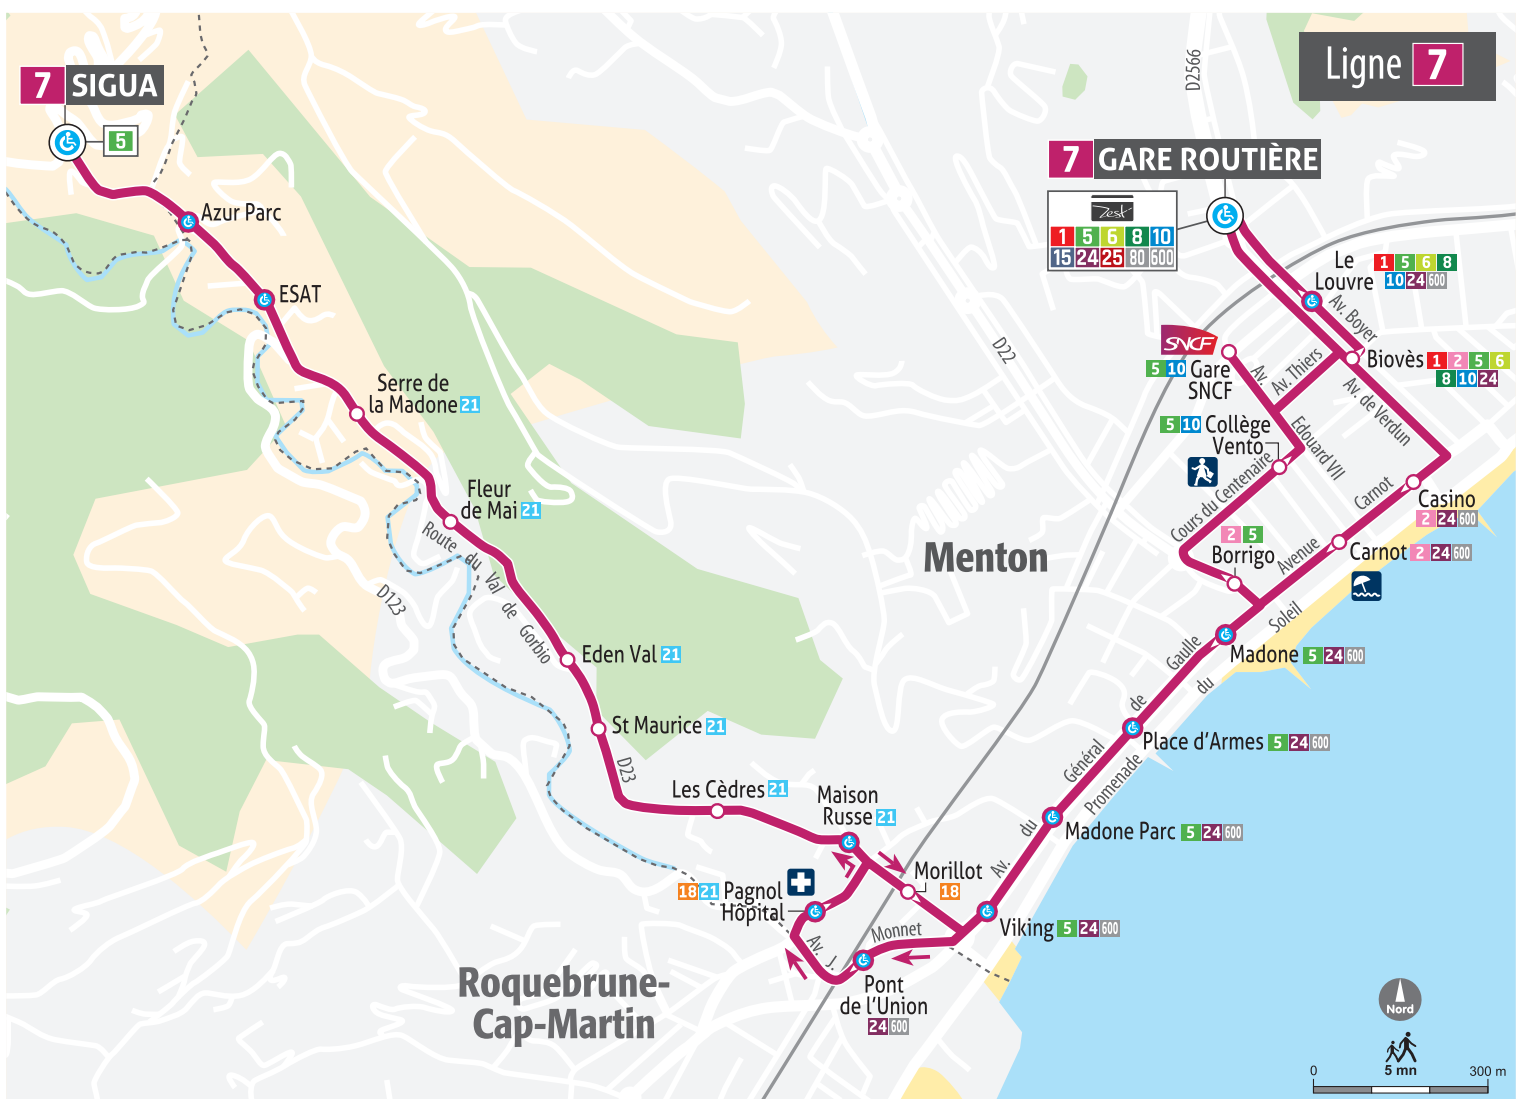

	08:10	09:55	10:40	11:25	13:30	15:10	15:55	16:50	17:35	19:30
Menton Gare Routière										
Casino	08:12	09:57	10:42	11:27	13:32	15:12	15:57	16:52	17:37	19:30
Madone	08:13	09:58	10:43	11:28	13:33	15:13	15:58	16:53	17:38	19:31
Place d'Armes	08:14	09:59	10:44	11:29	13:34	15:14	15:59	16:54	17:39	19:32
Madone Parc	08:15	10:00	10:45	11:30	13:35	15:15	16:00	16:55	17:40	19:33
Viking	08:17	10:02	10:47	11:32	13:37	15:17	16:02	16:57	17:42	19:34
Pont de l'Union	08:18	10:03	10:48	11:33	13:38	15:18	16:03	16:58	17:43	19:34
Pagnol - Hôpital La Palmosa	08:19	10:04	10:49	11:34	13:39	15:19	16:04	16:59	17:44	19:35
Maison Russe	08:20	10:05	10:50	11:35	13:40	15:20	16:05	17:00	17:45	19:36
Les Cèdres	08:21	10:06	10:51	11:36	13:41	15:21	16:06	17:01	17:46	19:37
Saint-Maurice	08:22	10:07	10:52	11:37	13:42	15:22	16:07	17:02	17:47	19:38
Eden Val	08:23	10:08	10:53	11:38	13:43	15:23	16:08	17:03	17:48	19:39
Fleur de Mai	08:24	10:09	10:54	11:39	13:44	15:24	16:09	17:04	17:49	19:40
Serre de la Madone	08:25	10:10	10:55	11:40	13:45	15:25	16:10	17:05	17:50	19:41
ESAT	08:26	10:11	10:56	11:41	13:46	15:26	16:11	17:06	17:51	19:42
Azur Parc	08:27	10:12	10:57	11:42	13:47	15:27	16:12	17:07	17:52	19:43
Sigua	08:29	10:14	10:59	11:44	13:49	15:29	16:14	17:09	17:54	19:44

Ligne 7S

Collèges et Lycées de Menton
-> Gorbio
Horaires valables à partir du 1^{er} septembre 2025

Circule uniquement en période scolaire Zone B
Only during school period
Solo durante il periodo scolastico

LàV Circule du lundi au vendredi
 Me Circule uniquement le mercredi
 LM_JV Circule le lundi, mardi, jeudi et vendredi

LÉGENDE

- Terminus
- Arrêt dans les 2 sens
- Arrêt dans 1 sens
- Arrêt surélevé pour les personnes à mobilité réduite
- Dépositaire Zest
- Mairie / Ambassade
- École
- Hôpital / Clinique
- Poste
- Centre Commercial
- Cinéma
- Théâtre
- Église
- Ambassade d'Italie
- Casino
- Plage
- Terrain de football
- Musée
- Piscine
- Office de Tourisme
- Gare SNCF